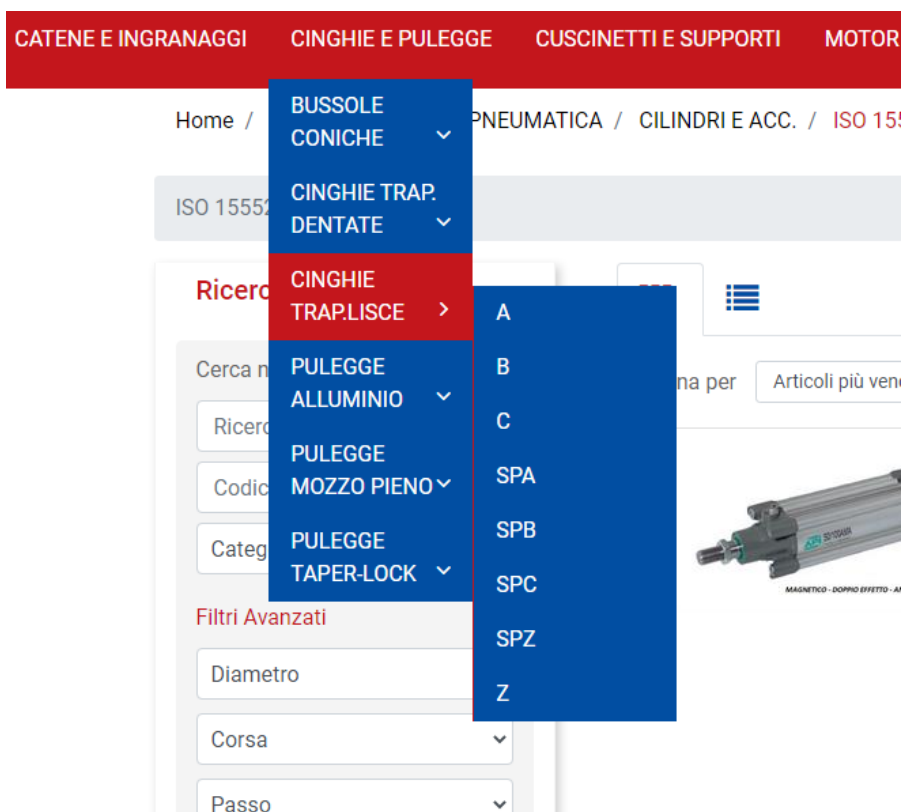

## PORTALE ONLINE: COME ORDINARE UNA CINGHIA

Sul nostro portale è disponibile una ampia gamma di cinghie trapezoidali sia lisce che dentate.

Ipotesizzando di voler acquistare una cinghia A 40 , posizionarsi sul menù **“Cinghie e Pulegge” senza cliccare!** Basta posizionare il mouse e il sistema restituirà il sotto menù .

A questo punto possiamo scegliere se cliccare sul menù **“Cinghie Trap lisce”** senza selezionare la sezione cinghia, oppure muovendosi con il mouse aprire il sotto menù e cliccare A .

Sulla pagina successiva, ipotizzando di non aver selezionato la sezione cinghia, andare sulla sinistra in **“Ricerca Articolo”**, selezionare **“Categoria Merceologia”** e selezionare **“ A”**